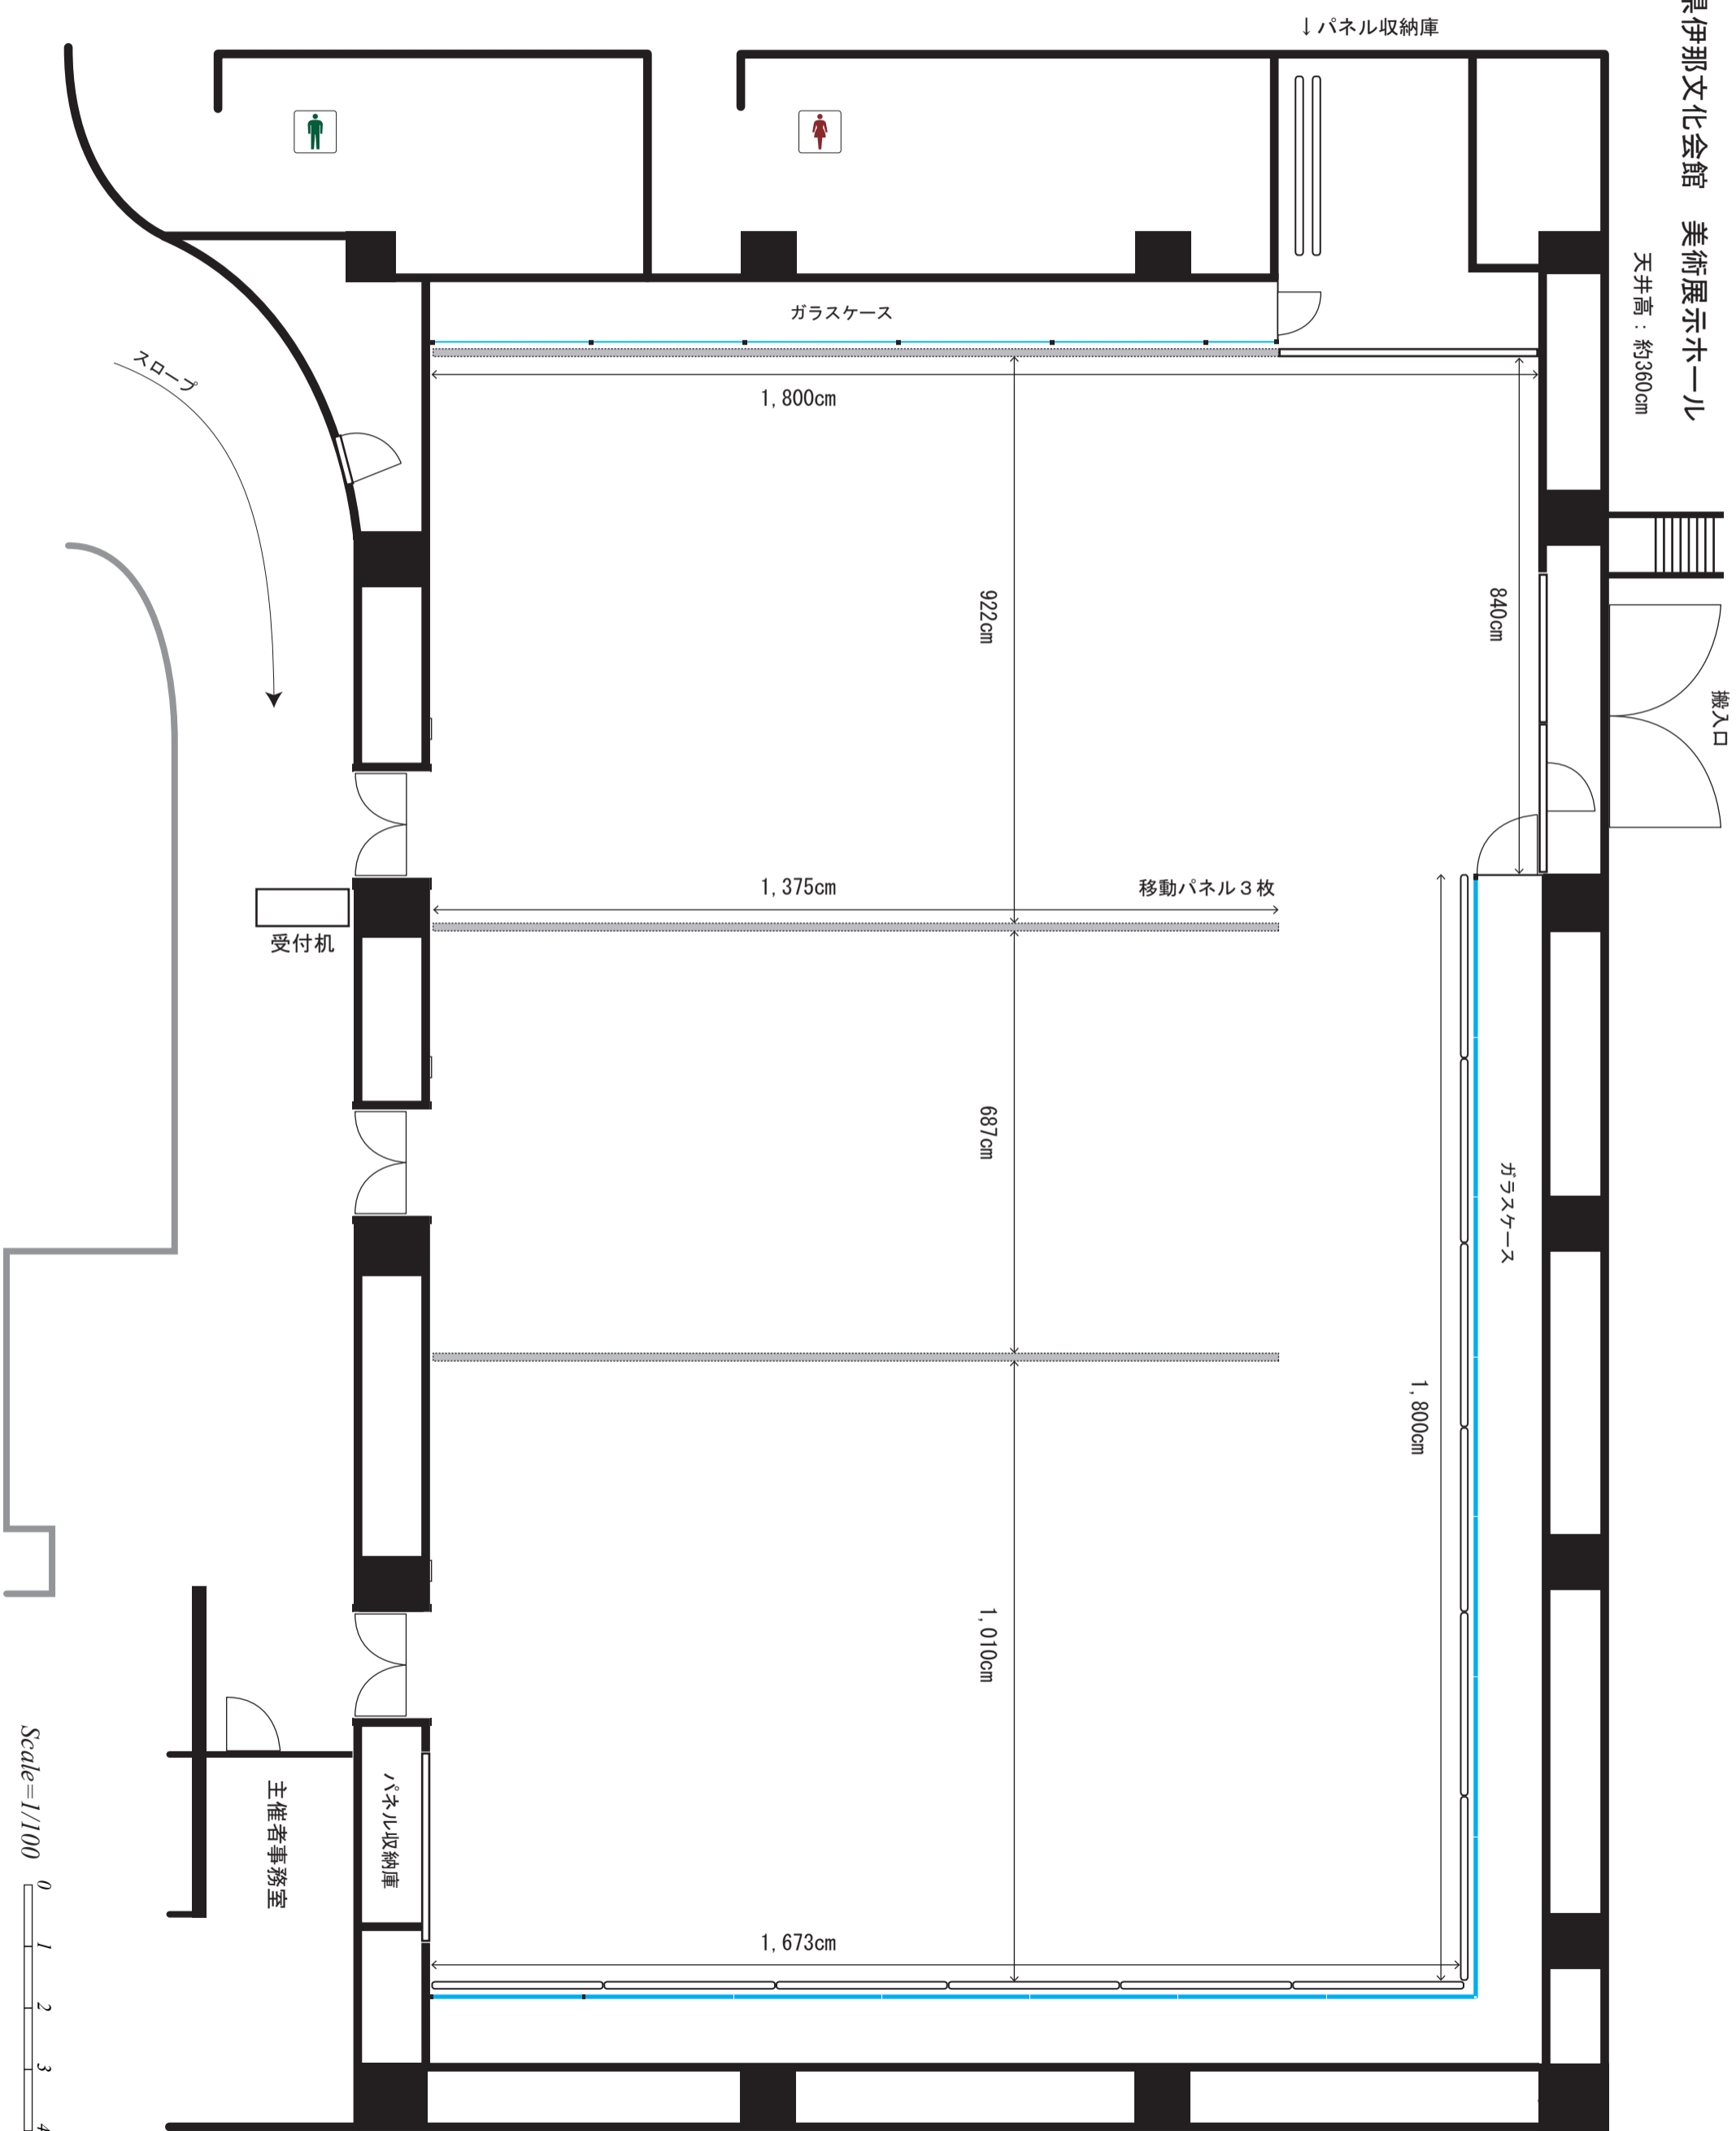

長野県伊那文化会館 美術展示ホール

天井高：約360cm

Scale=1/100

0 1 2 3 4 5 m