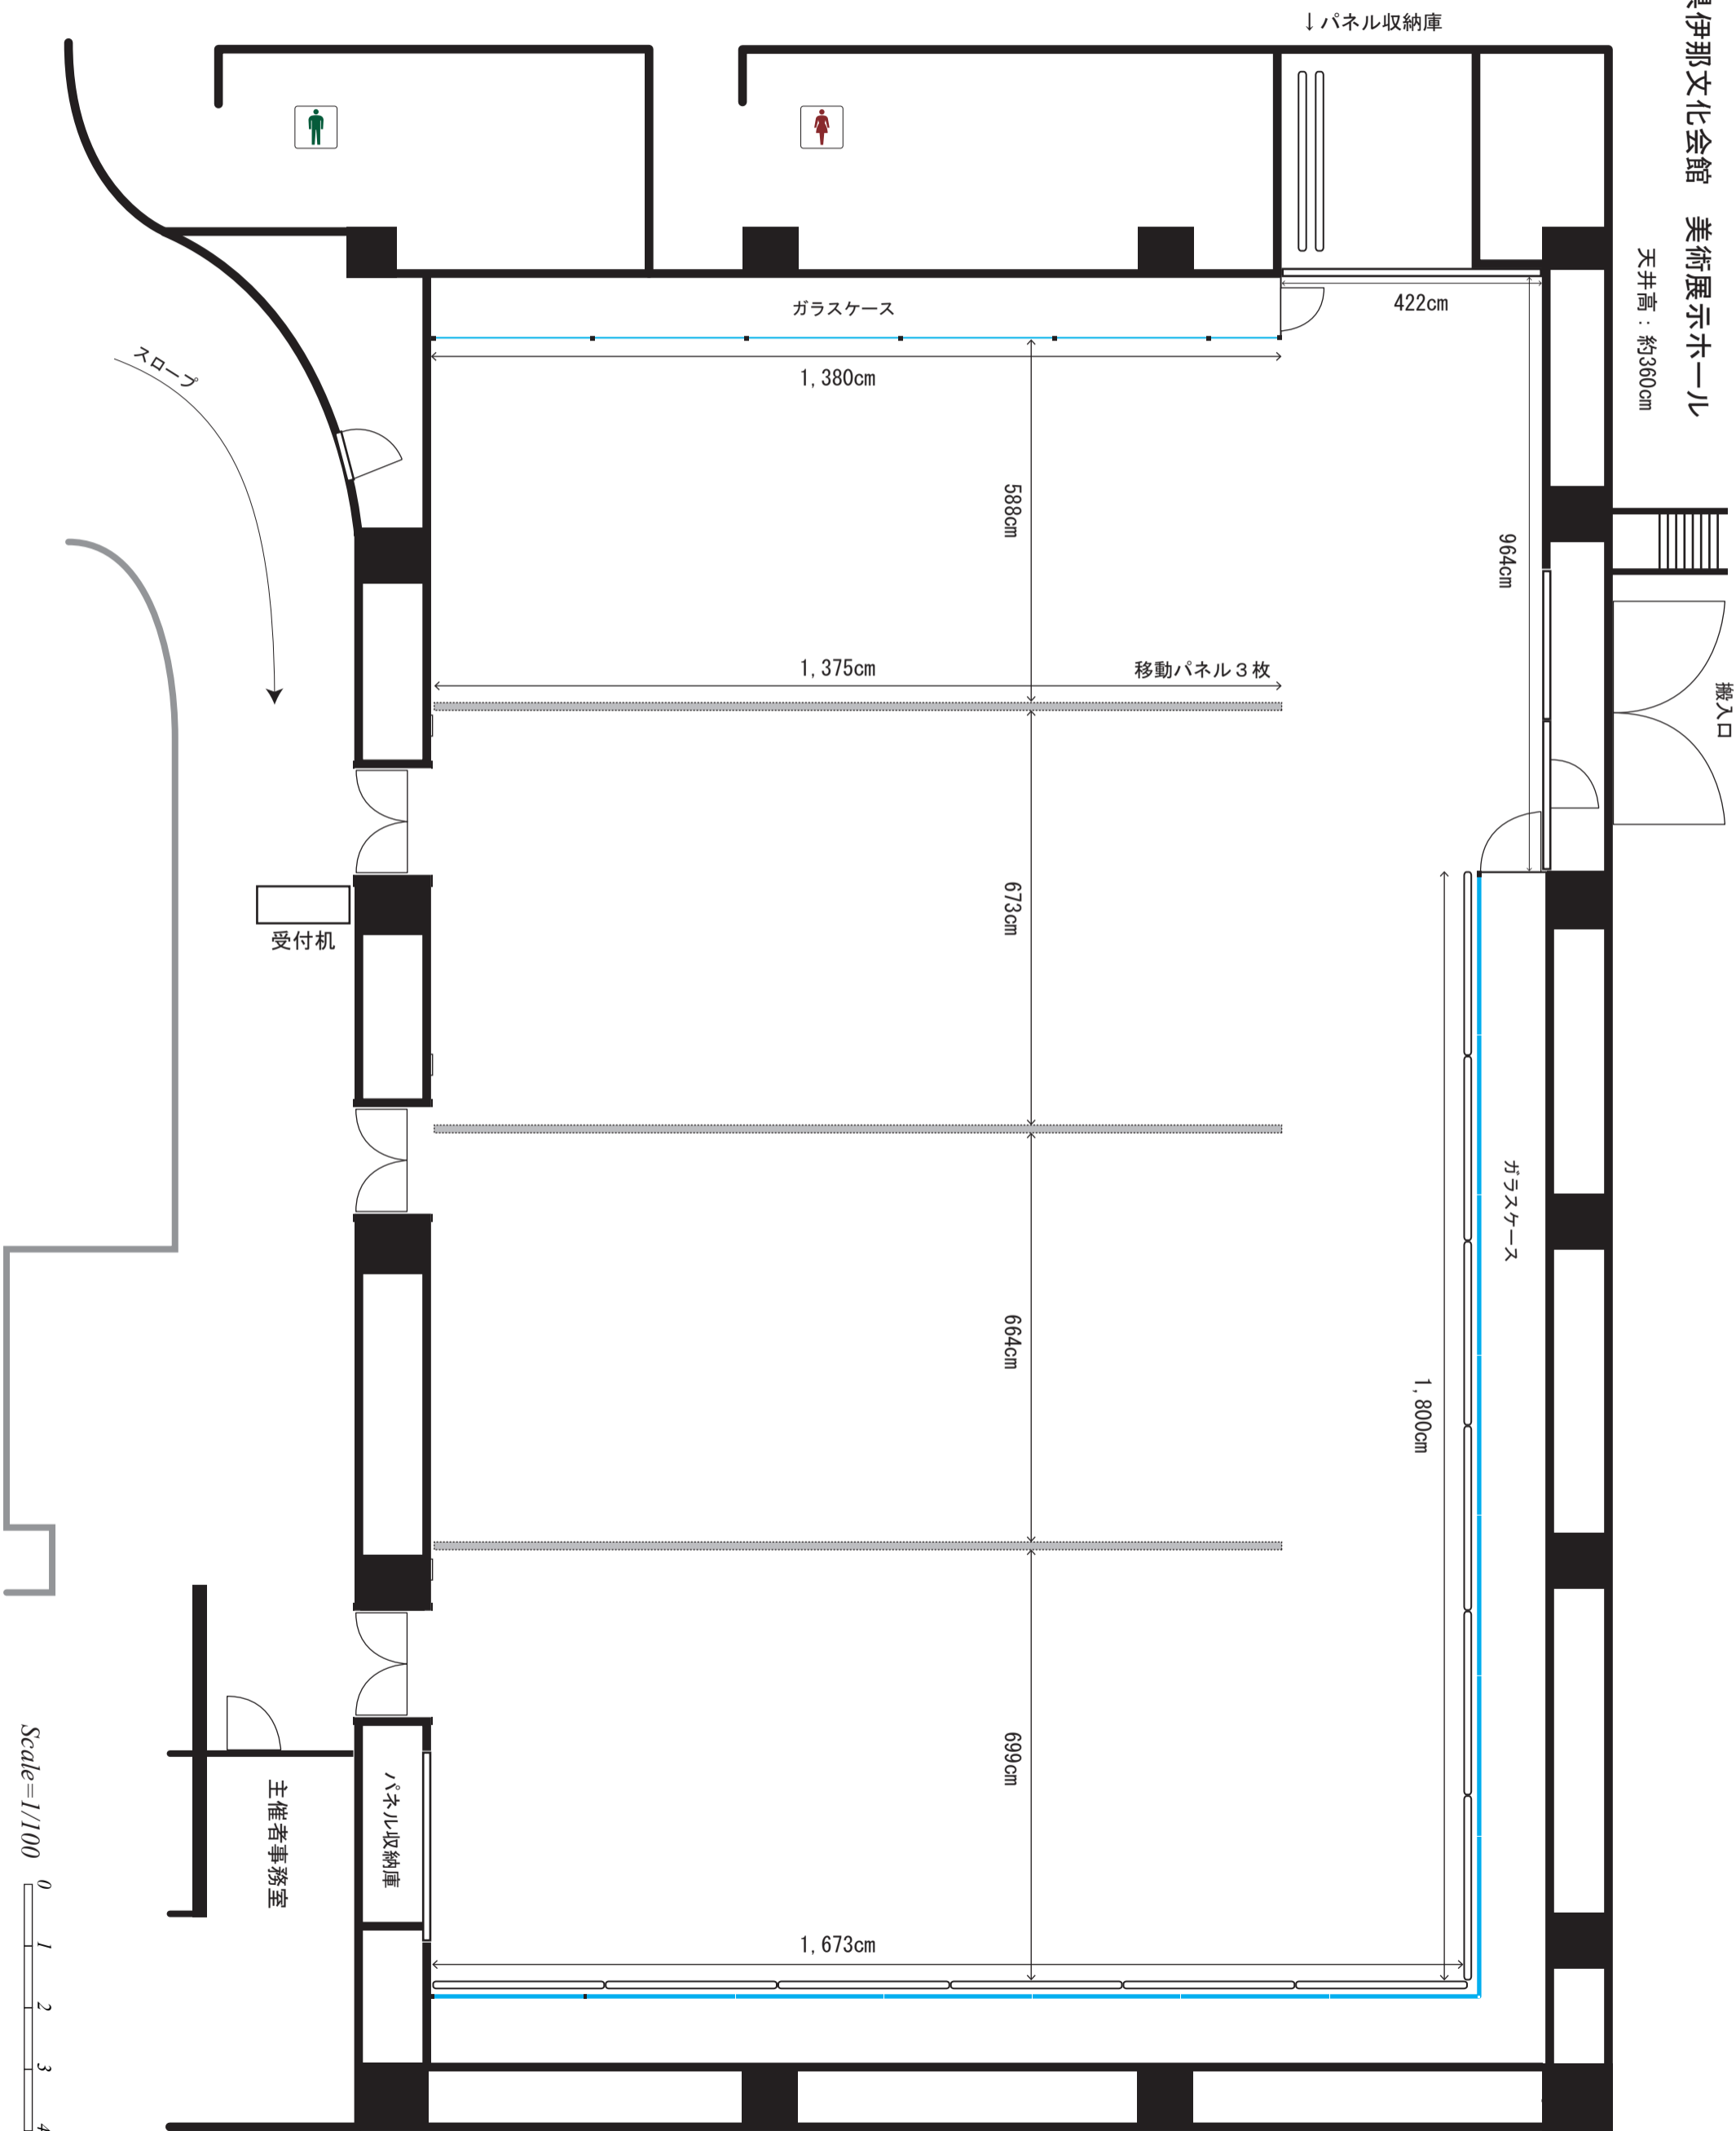

長野県伊那文化会館 美術展示ホール

天井高：約360cm

Scale=1/100