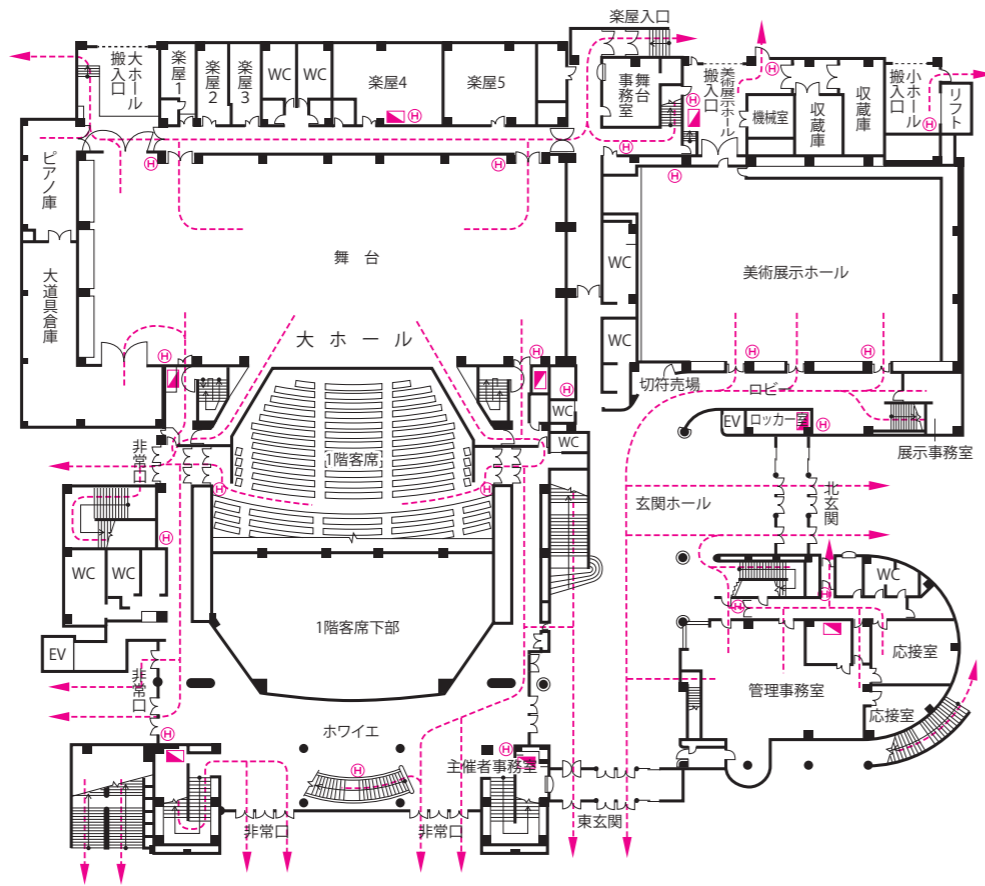

# 長野県伊那文化会館

避難経路  
消火器・消火栓配置図

1F

2F

3F

⊕ 消火器  
■ 消火栓

周辺図