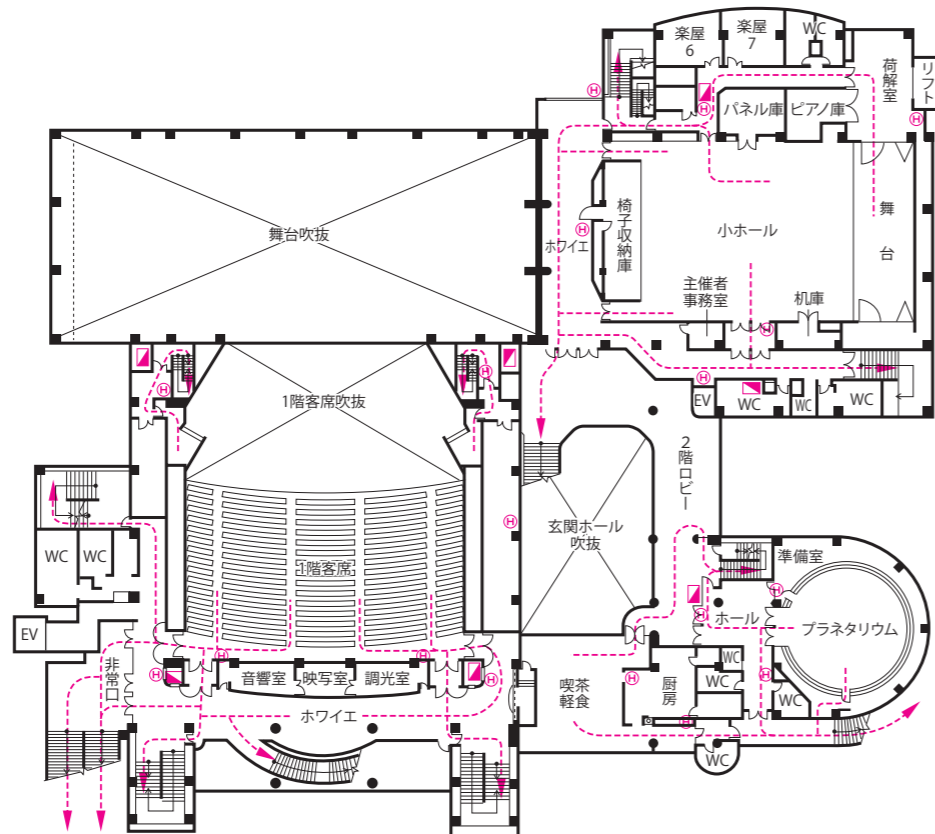

# 長野県伊那文化会館

避難経路  
消火器・消火栓配置図

1F

2F

3F

⊕ 消火器  
■ 消火栓

周辺図