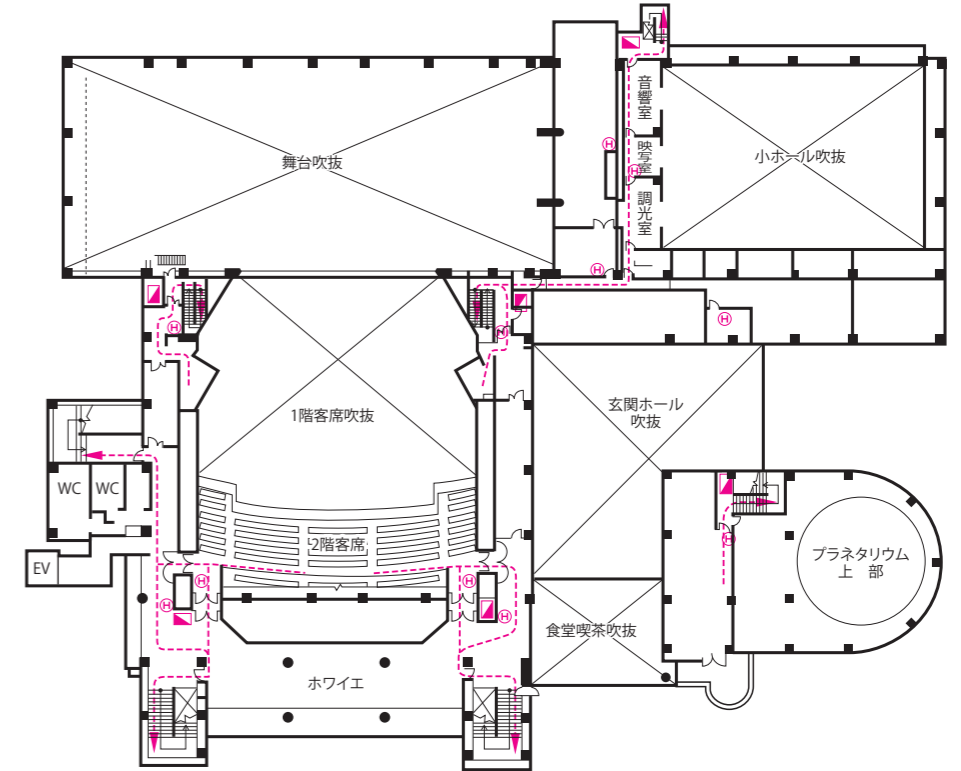

# 長野県伊那文化会館

避難経路  
消火器・消火栓配置図

1F

2F

3F

⊕ 消火器  
■ 消火栓

周辺図