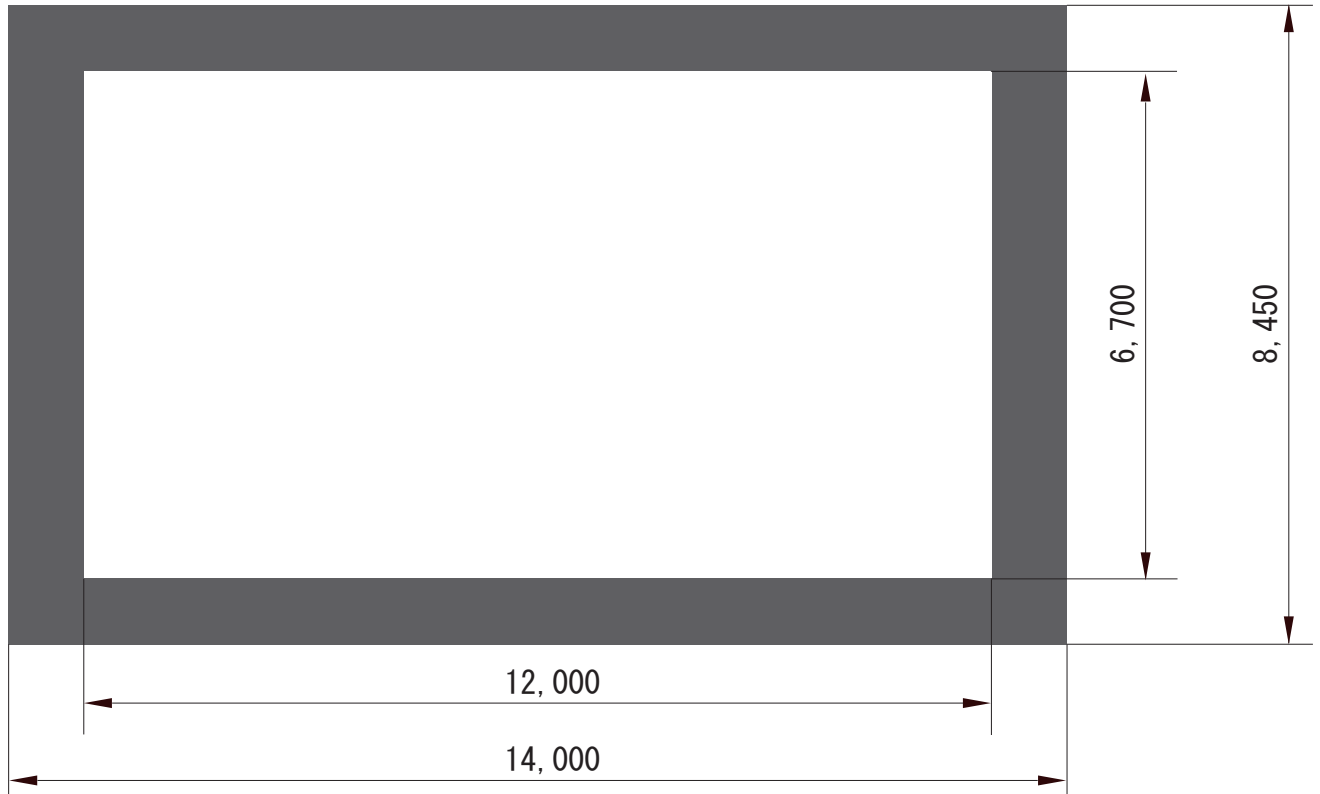

スクリーン (大)

スクリーン (小)

小ホール

通常の講演会、大会等におけるビデオプロジェクター投影には料金のかからない Horizont 幕の使用で問題ありません。下記のスクリーンは主に映画上映に適しています。