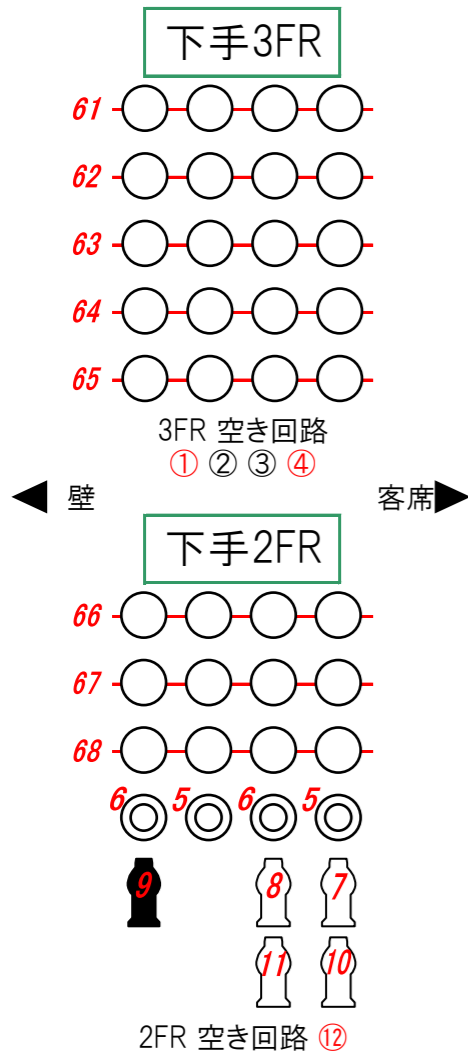

長野県伊那文化会館 大ホール 前明かり図面  
 〒396-0026 長野県伊那市西町5776 TEL 0265-73-8822 FAX 0265-73-8599

センターピンルーム  
 XPS-2008SR × 2 / SUNBEAM II × 2

(※その他 2CLにSUNBEAM II × 3)

実際のシーリングは若干、R状の部屋になっています。