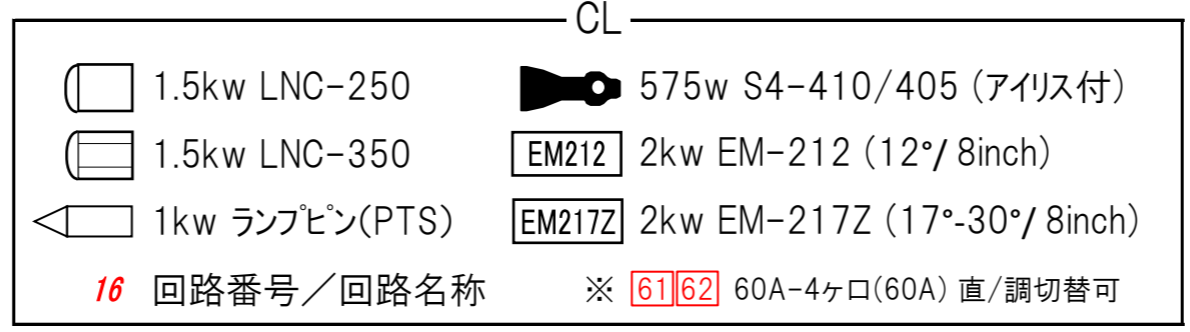

長野県伊那文化会館 大ホール 前明かり図面  
 〒396-0026 長野県伊那市西町5776 TEL 0265-73-8822 FAX 0265-73-8599

センターピンルーム  
 XPS-2008SR × 2 / SUNBEAM II × 2

(※その他 2CLにSUNBEAM II × 3)

実際のシーリングは若干、R状の部屋になっています。