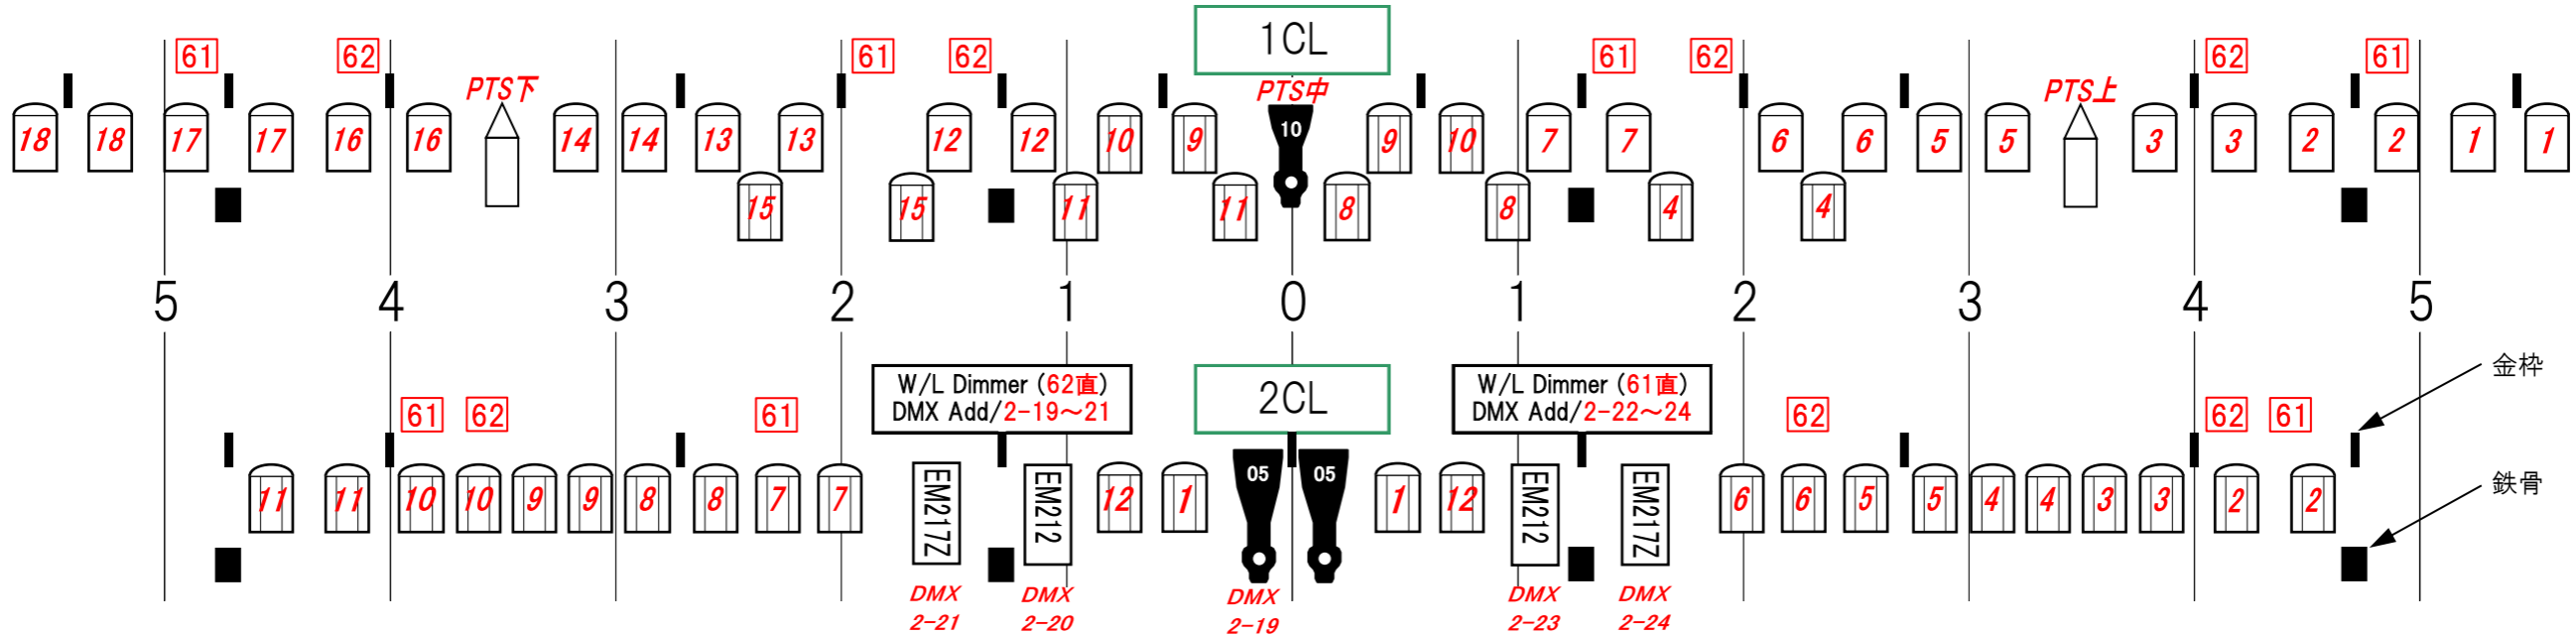

長野県伊那文化会館 大ホール 前明かり図面  
 〒396-0026 長野県伊那市西町5776 TEL 0265-73-8822 FAX 0265-73-8599

センターピンルーム  
 XPS-2008SR × 2 / SUNBEAM II × 2

(※その他 2CLにSUNBEAM II × 3)

実際のシーリングは若干、R状の部屋になっています。