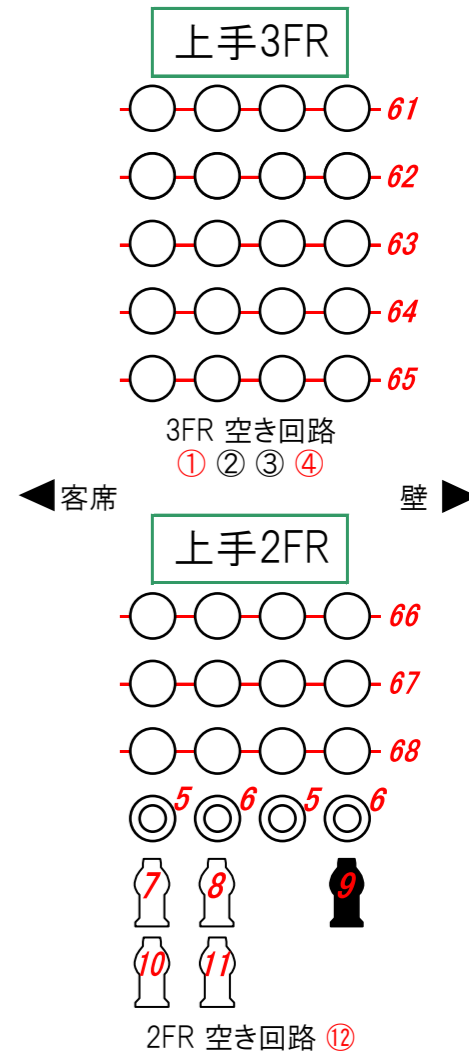

長野県伊那文化会館 大ホール 前明かり図面  
 〒396-0026 長野県伊那市西町5776 TEL 0265-73-8822 FAX 0265-73-8599

センターピンルーム  
 XPS-2008SR × 2 / SUNBEAM II × 2

(※その他 2CLにSUNBEAM II × 3)

実際のシーリングは若干、R状の部屋になっています。